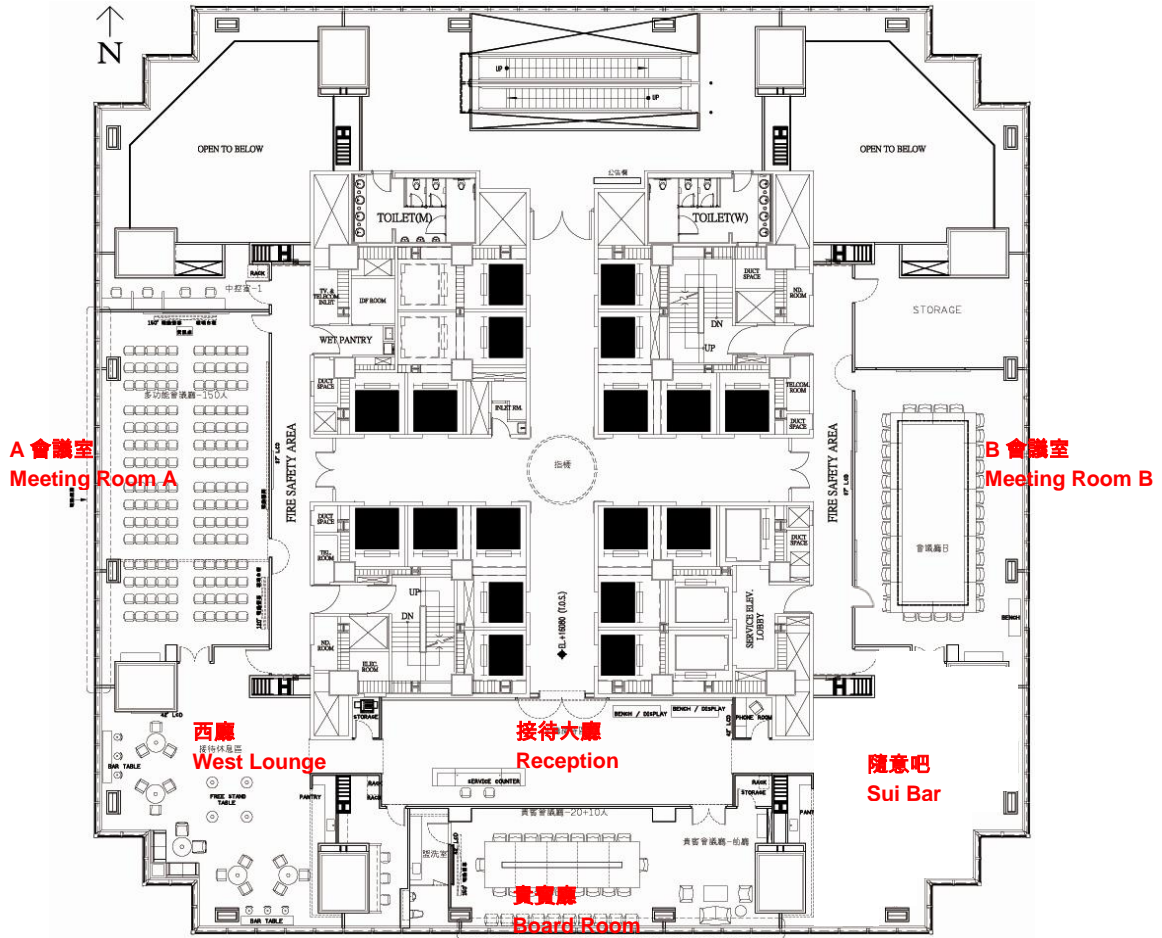

台北 101 國際會議中心場地平面圖

International Conference Center

場地	空間 坪數	劇院型	教室型	酒會型	4 人圓桌型	會議型	U 字型
會議室 A Meeting Room A	47	120 人	90 人	120 人	21 桌	42 人	33 人
會議室 B Meeting Room B	39	80 人	54 人	60 人	13 桌	36 人	30 人
西廳 West Lounge	41	40 人	-	40 人	7 桌	-	-
貴賓廳	36	-	-	-	-	26 人	23 人